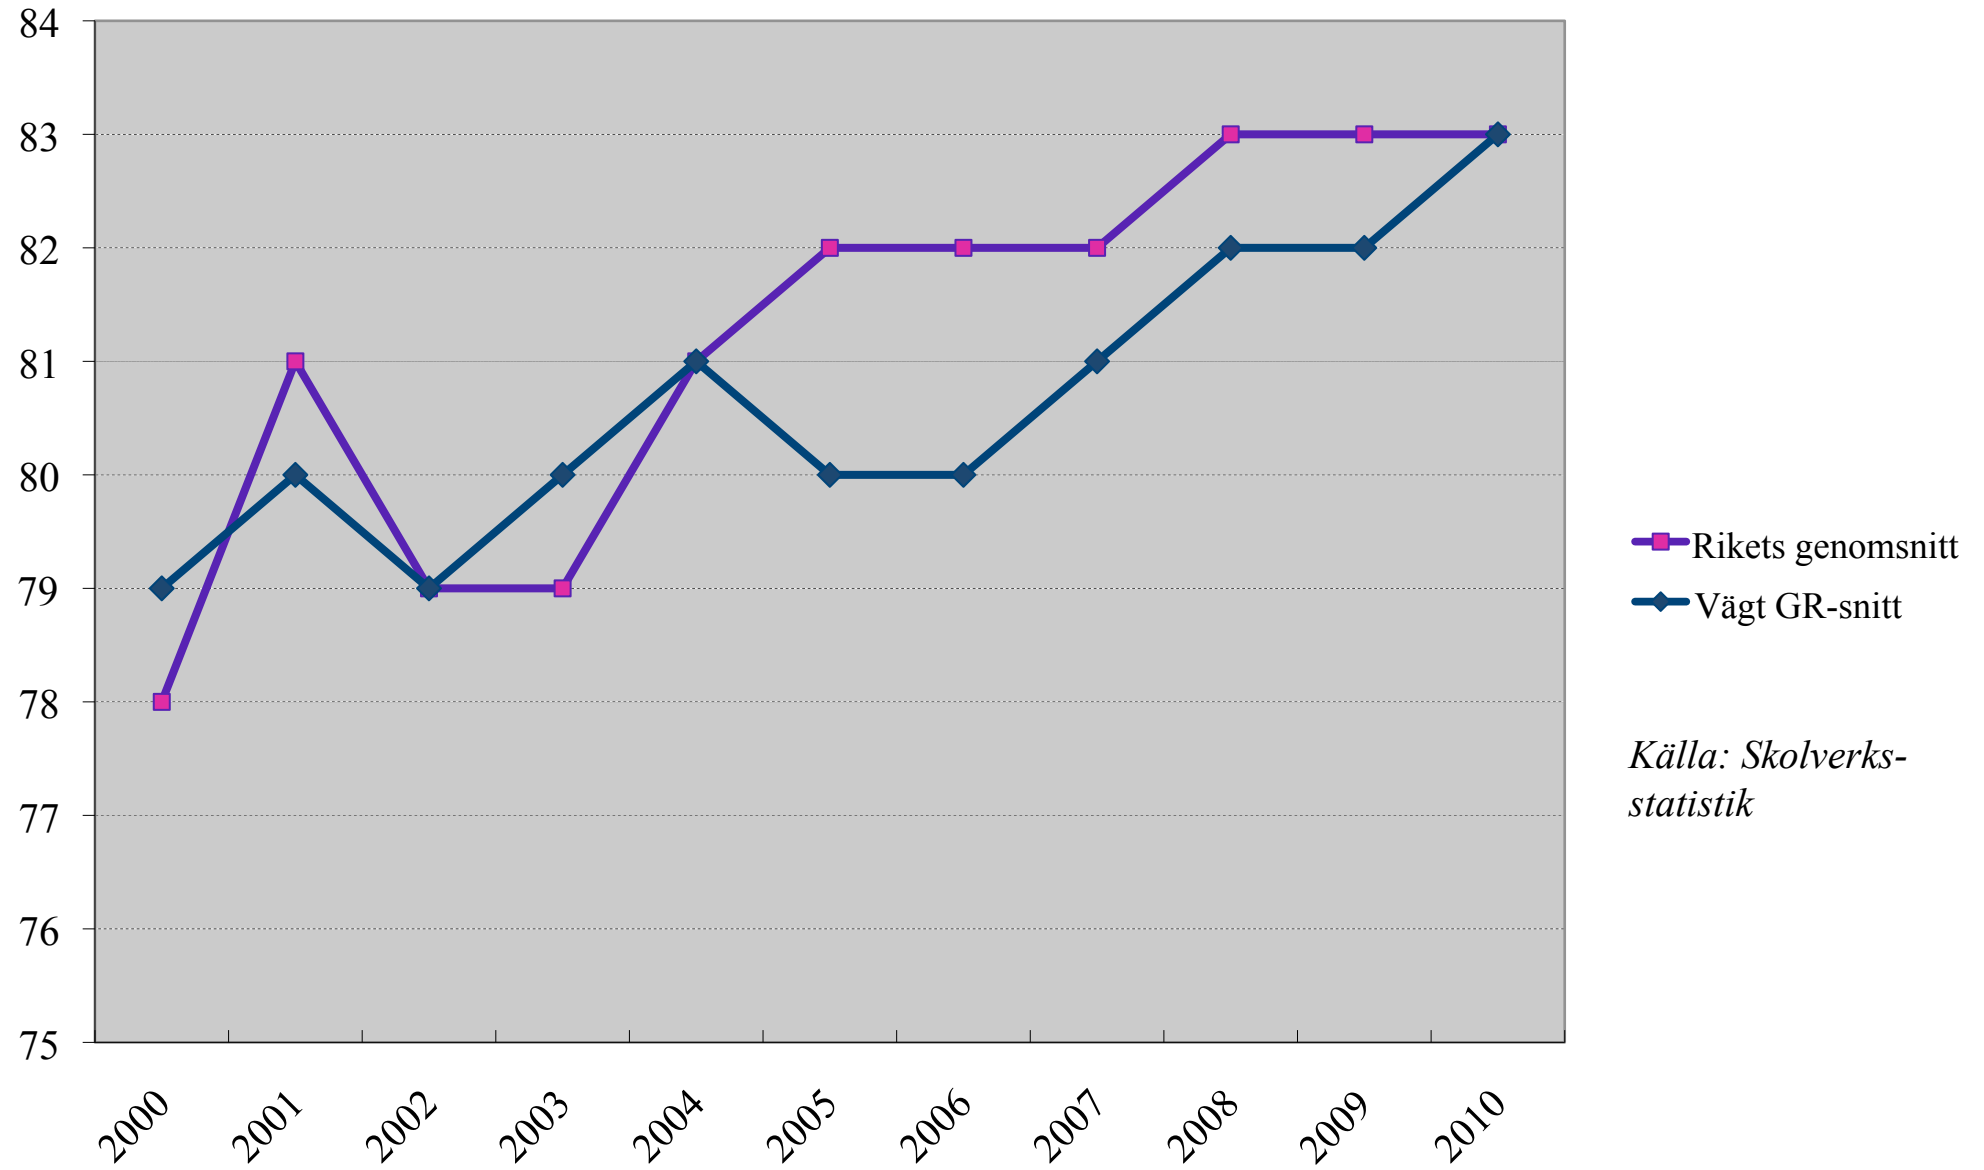

# Andel elever som fullföljde utbildningen inom fyra år, exkl IV-programmet

Procent

*Källa: Skolverksstatistik*

***Datatabell*****Andel elever (%) som fullföljde utbildningen inom fyra år, exkl IV-programmet**

	<b>2000</b>	<b>2001</b>	<b>2002</b>	<b>2003</b>	<b>2004</b>	<b>2005</b>	<b>2006</b>	<b>2007</b>	<b>2008</b>	<b>2009</b>	<b>2010</b>
<b>Vägt GR-snitt</b>	79	80	79	80	81	80	80	81	82	82	83
<b>Rikets genomsnitt</b>	78	81	79	79	81	82	82	82	83	83	83