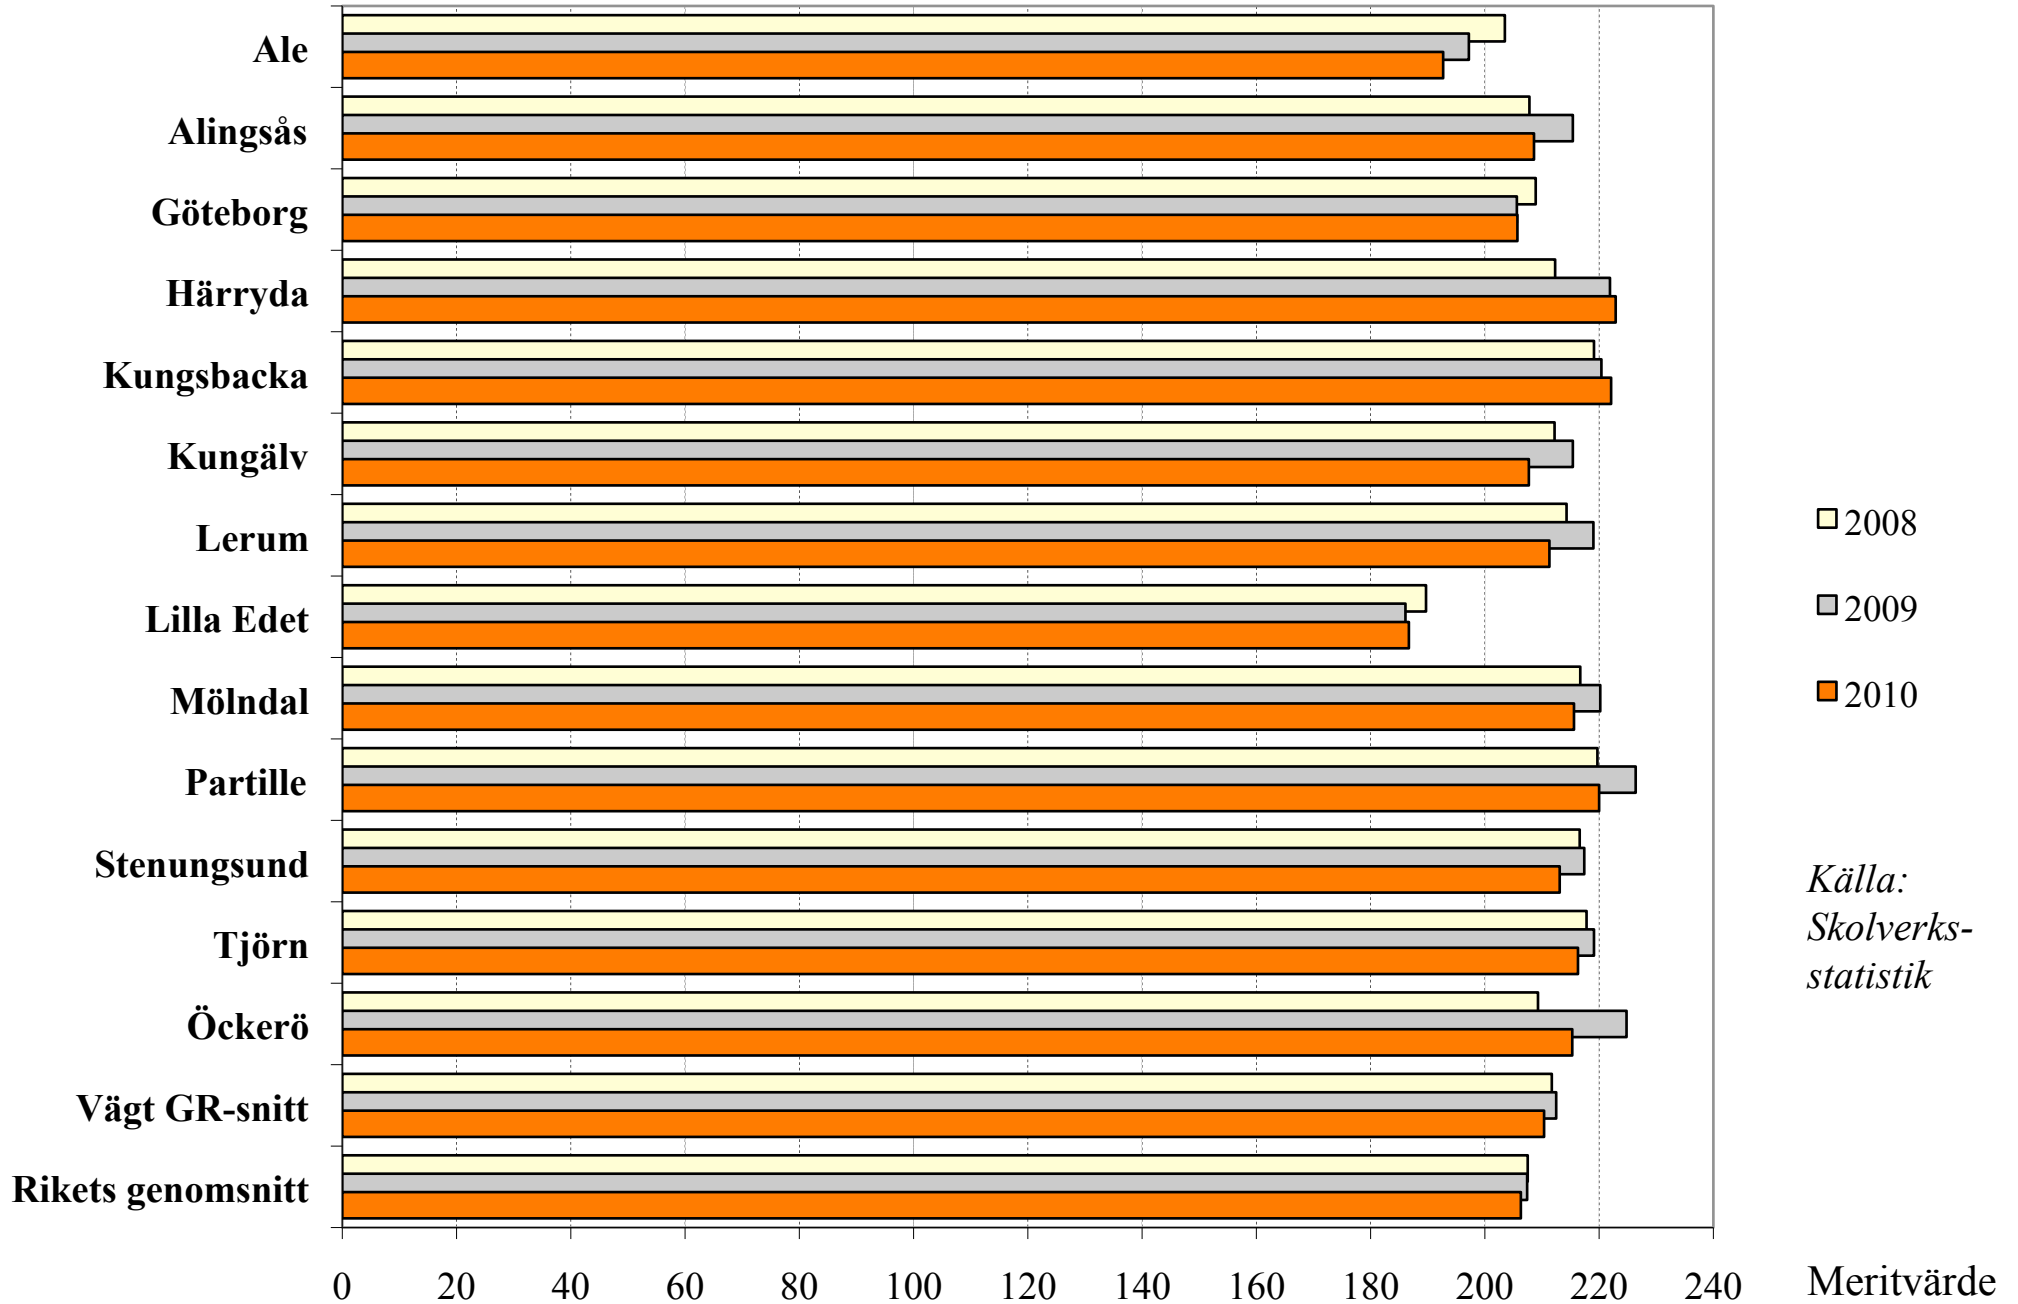

## Grundskolans skolår 9 - genomsnittligt meritvärde

<i><b>Datatabell</b></i>	<b>Grundskolans skolor 9 - genomsnittligt meritvärde</b>		
	<b>2008</b>	<b>2009</b>	<b>2010</b>
<b>Ale</b>	203,5	197,2	192,7
<b>Alingsås</b>	207,8	215,4	208,6
<b>Göteborg</b>	208,9	205,6	205,7
<b>Härryda</b>	212,3	221,9	222,9
<b>Kungsbacka</b>	219,1	220,4	222,1
<b>Kungälv</b>	212,2	215,4	207,7
<b>Lerum</b>	214,3	219,0	211,3
<b>Lilla Edet</b>	189,7	186,1	186,7
<b>Mölnadal</b>	216,7	220,2	215,6
<b>Partille</b>	219,7	226,4	220,0
<b>Stenungsund</b>	216,6	217,4	213,1
<b>Tjörn</b>	217,8	219,1	216,3
<b>Öckerö</b>	209,3	224,8	215,3
<b>Vägt GR-snitt</b>	211,7	212,5	210,4
<b>Rikets genomsnitt</b>	207,5	207,4	206,3