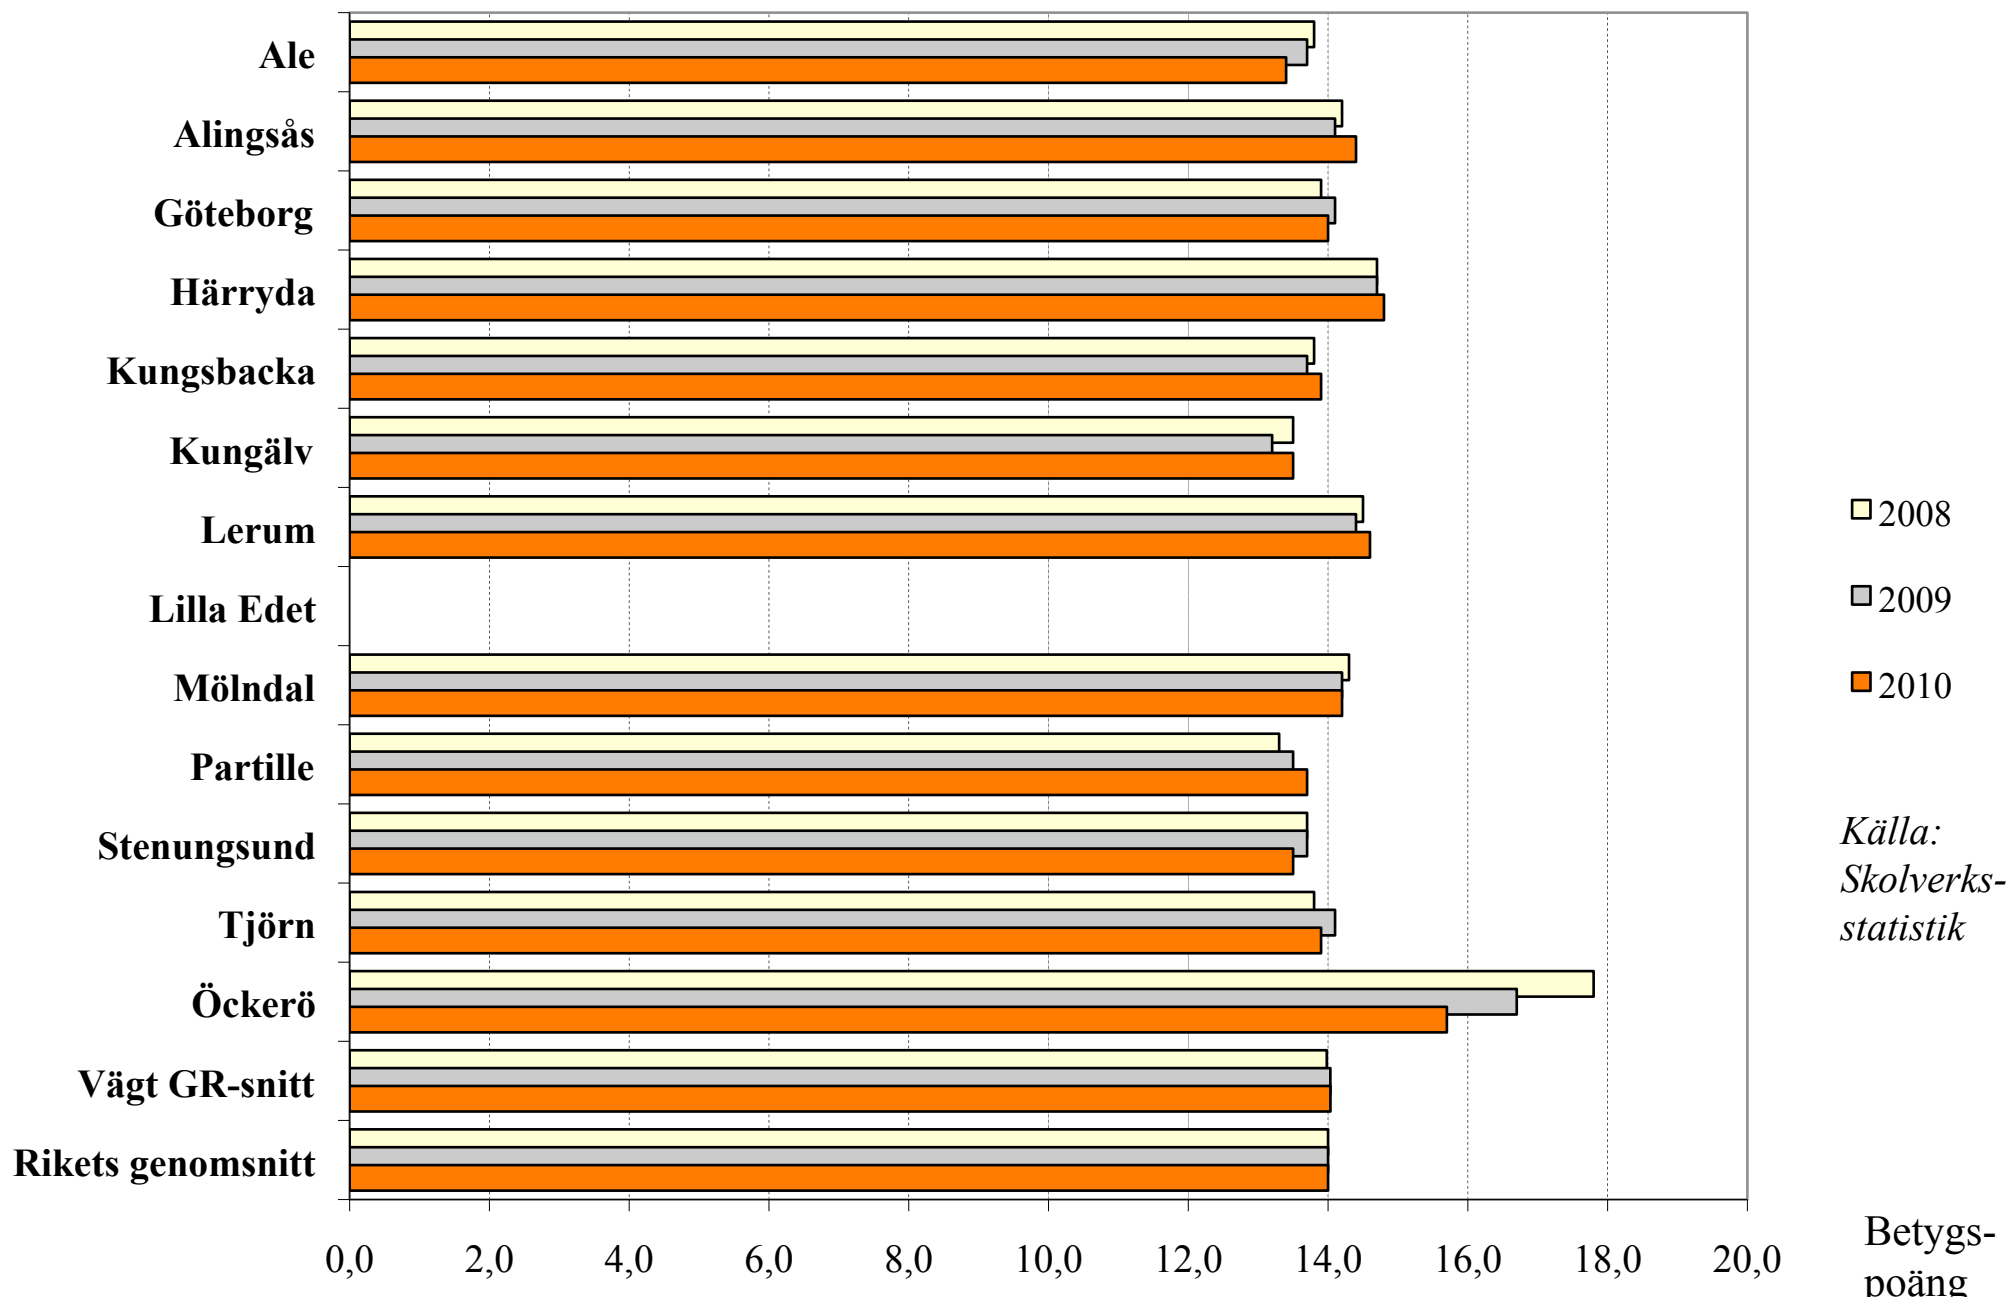

Genomsnittlig betygspoäng i gymnasieskolan

<i>Datatabell</i>	Genomsnittlig betygspoäng i gymnasieskolan		
	2008	2009	2010
Ale	13,8	13,7	13,4
Alingsås	14,2	14,1	14,4
Göteborg	13,9	14,1	14,0
Härryda	14,7	14,7	14,8
Kungsbacka	13,8	13,7	13,9
Kungälv	13,5	13,2	13,5
Lerum	14,5	14,4	14,6
Lilla Edet	.	.	.
Mölndal	14,3	14,2	14,2
Partille	13,3	13,5	13,7
Stenungsund	13,7	13,7	13,5
Tjörn	13,8	14,1	13,9
Öckerö	17,8	16,7	15,7
Vägt GR-snitt	14,0	14,0	14,0
Rikets genomsnitt	14,0	14,0	14,0