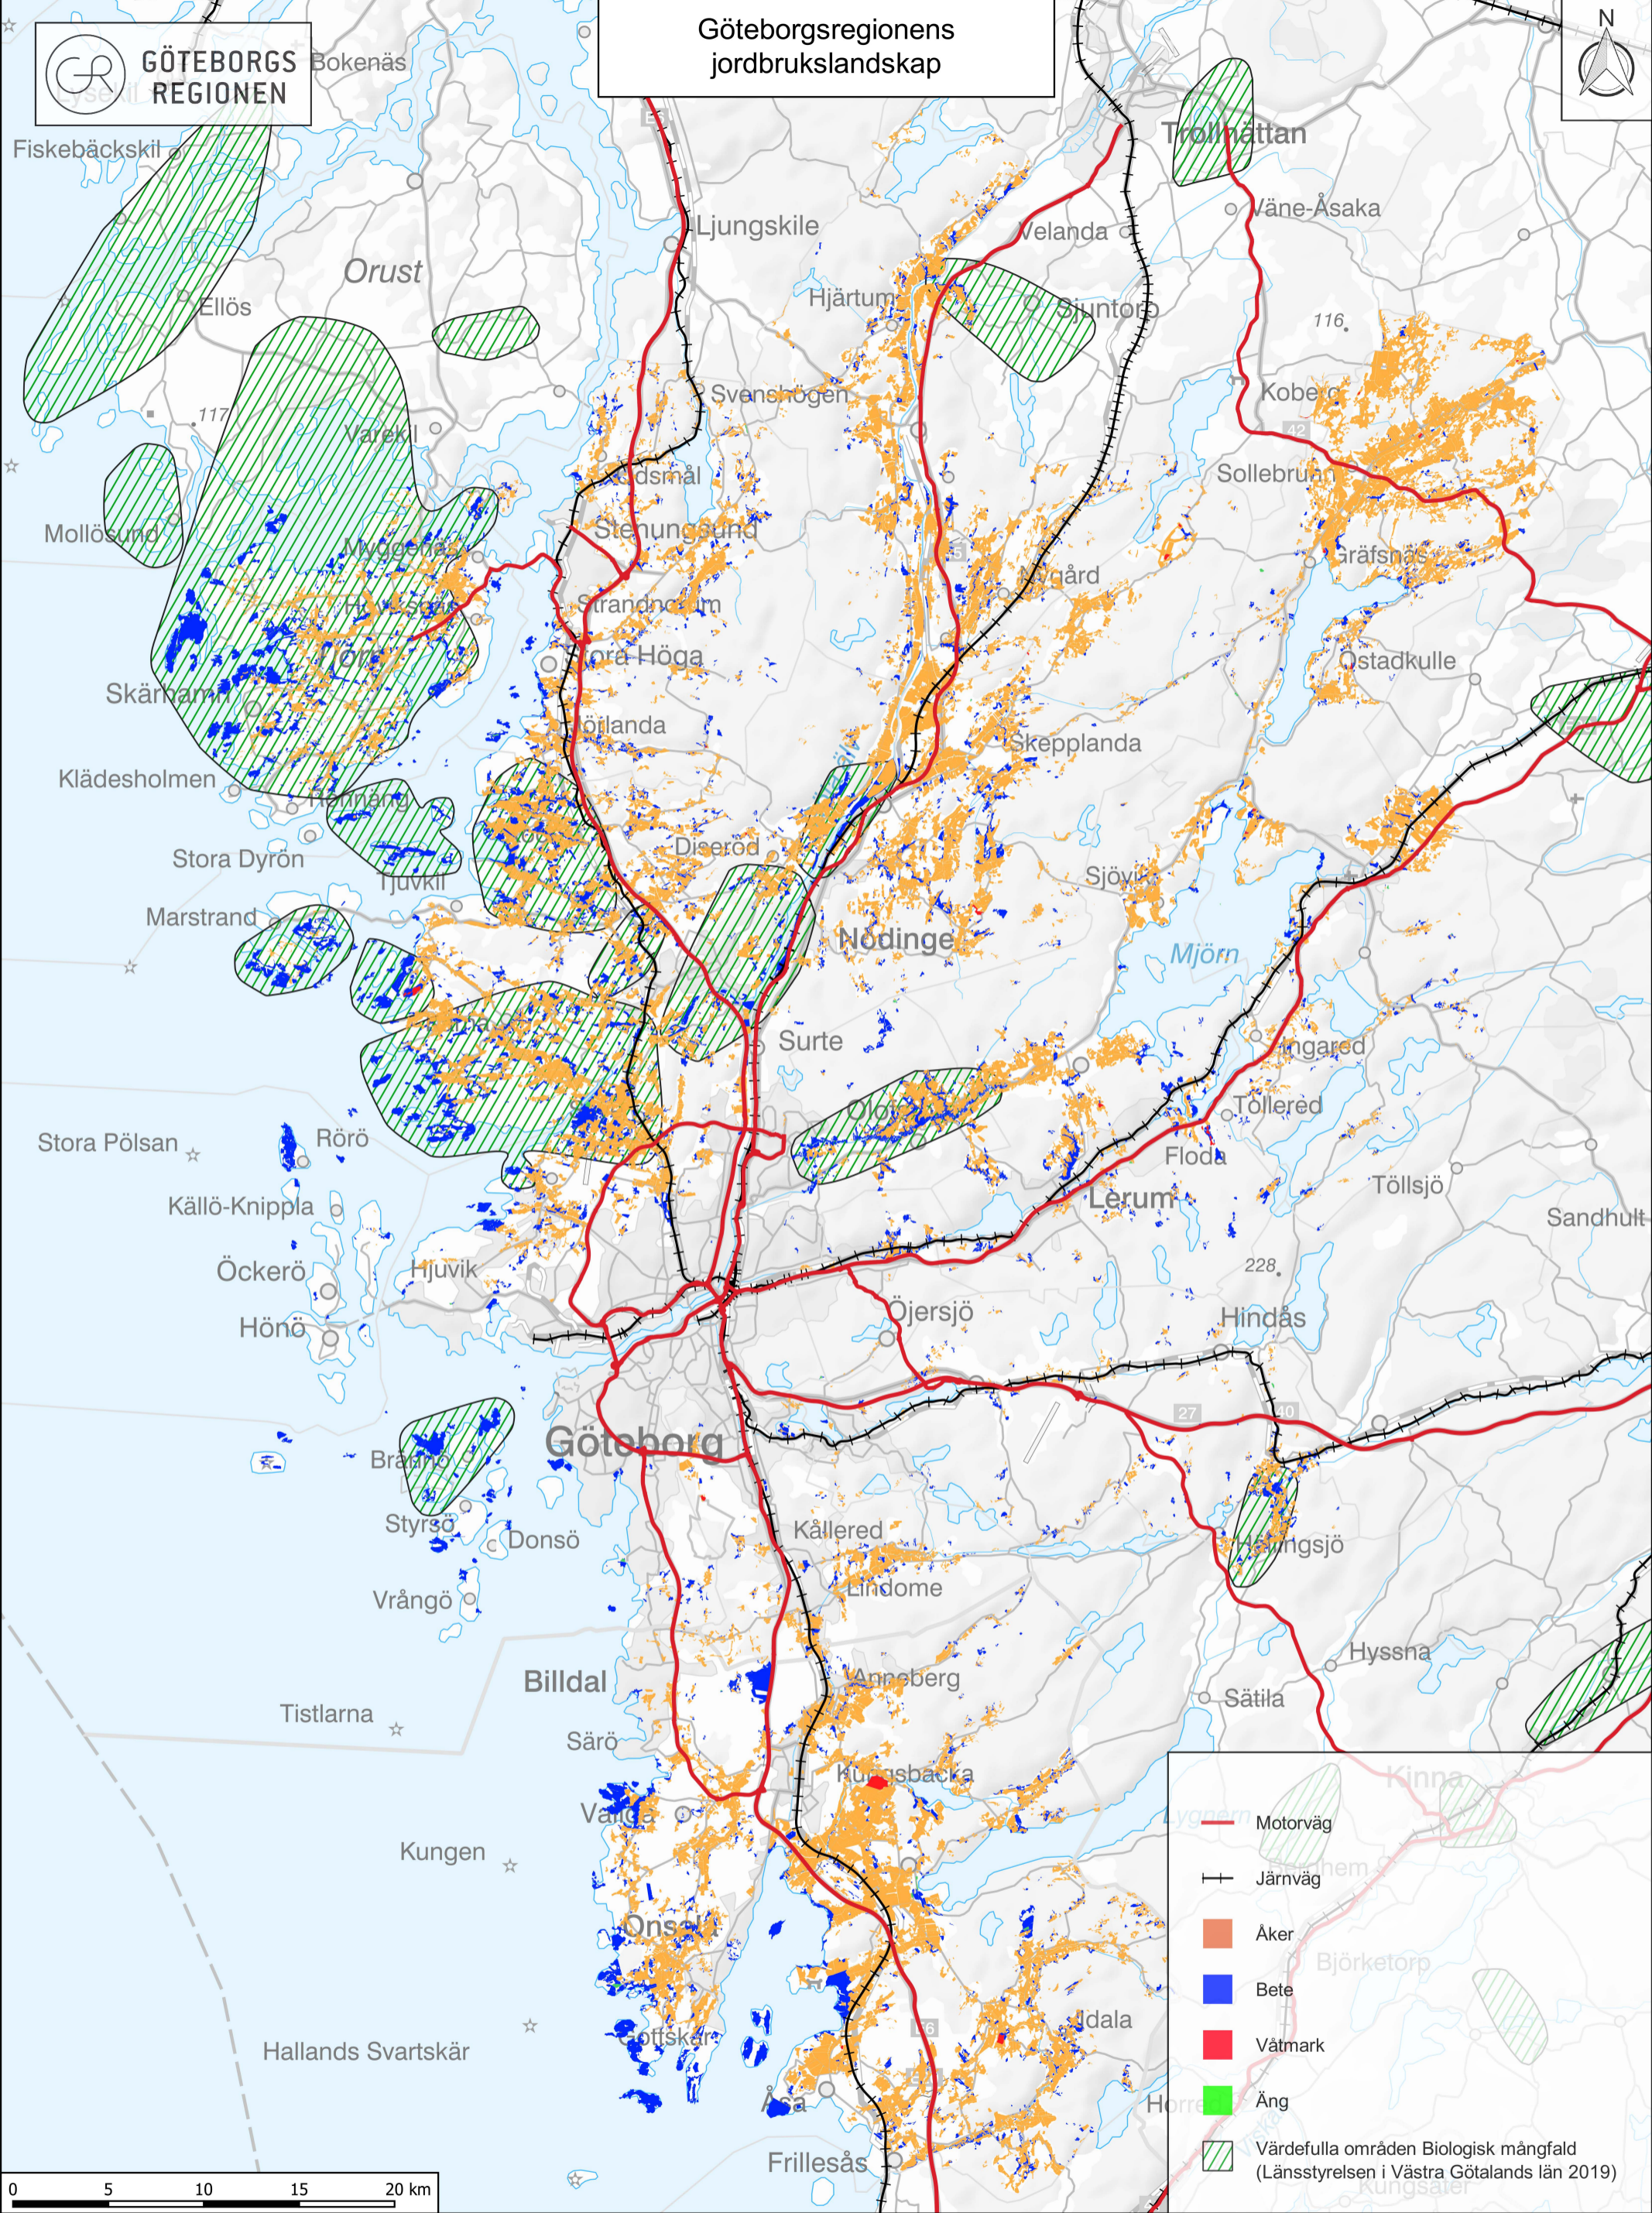

Göteborgsregionens jordbrukslandskap

Upprättad av: Javier Falla Arce
 Regionplanerare GIS
 javier.falla.arce@goteborgsregionen.se
 2020.03.20